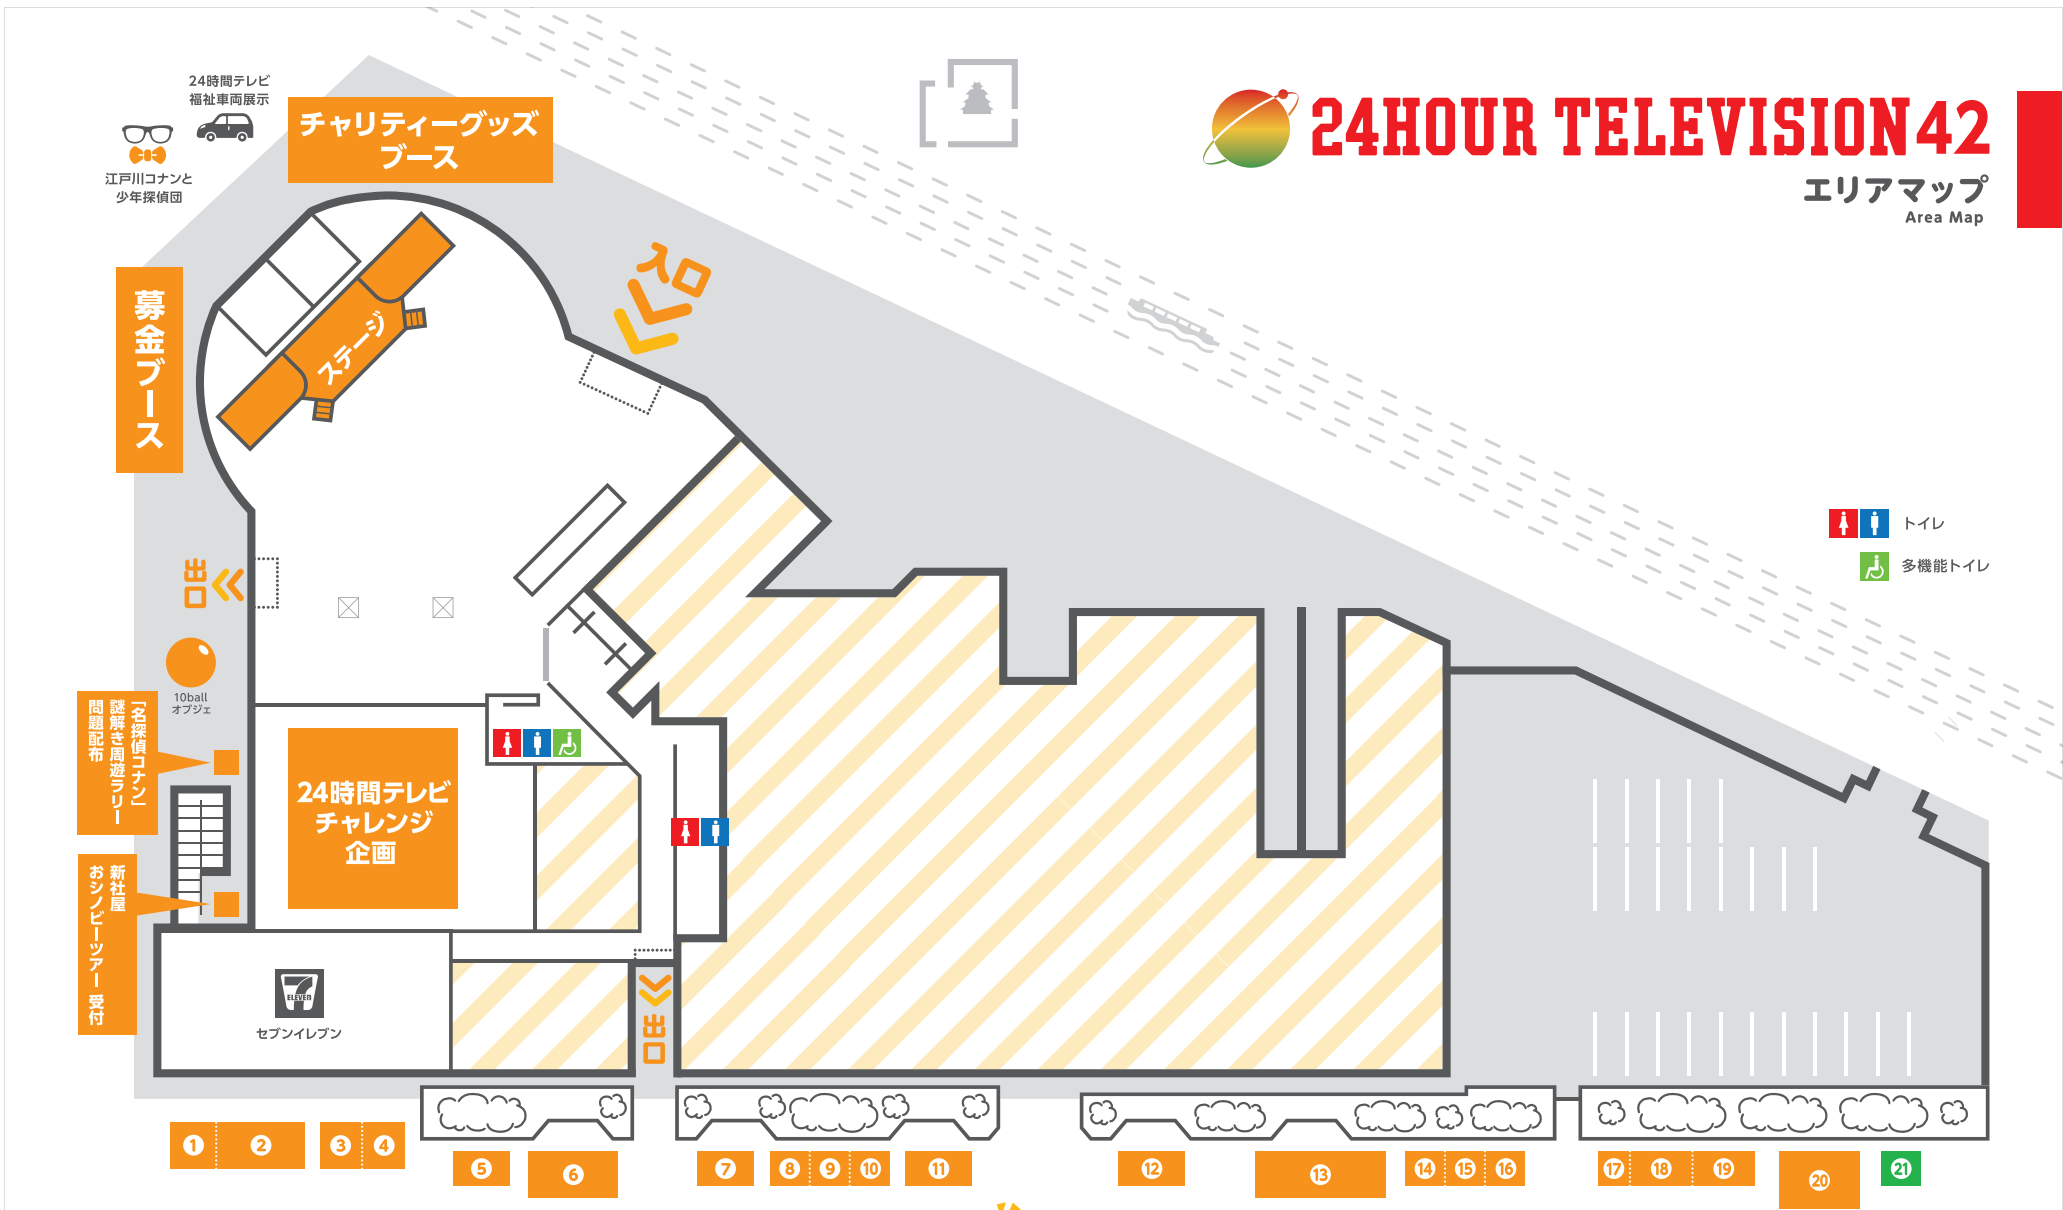

24HOUR TELEVISION42

エリアマップ
Area Map

にぎYストリート

- | | | | | | | |
|--|---------------|---------------------------|-------------------------------|-----------------|--------------------------|-------------------------|
| ① (公財)日本ユニセフ協会 | ④ ytvアニメ & 映画 | ⑦ La Zucca di napoli ALA | ⑩ NPO法人 飛鳥 | ⑬ EL CAMION | ⑯ ゆうゆう(社会福祉法人 いたみ杉の子) | ⑲ 「名探偵コナン」謎解き周遊ラリー 受付 |
| ② 「夢」を描いて子供服をもらおう!
Presented by devirock x adec | ⑤ あまづキッチン | ⑧ 読売センター三田中央/
株式会社浜口水産 | ⑪ エバラキッチンカー | ⑭ 特定非営利活動法人 きづな | ⑰ オンライン動画配信サービス Hulu | ⑳ 喫煙ブース Supported by JT |
| ③ 鳥人間コンテスト・フライトチャレンジゲーム | ⑥ よしもと たこやきP! | ⑨ パン工房みんなのひろば | ⑫ 道-1グランプリ
道の駅 丹後王国「食のみやこ」 | ⑮ わたむきの里作業所 | ⑱ 秘密のケンミンSHOW ご当地グルメコーナー | ㉑ ステージ観覧 整理券配布所 |